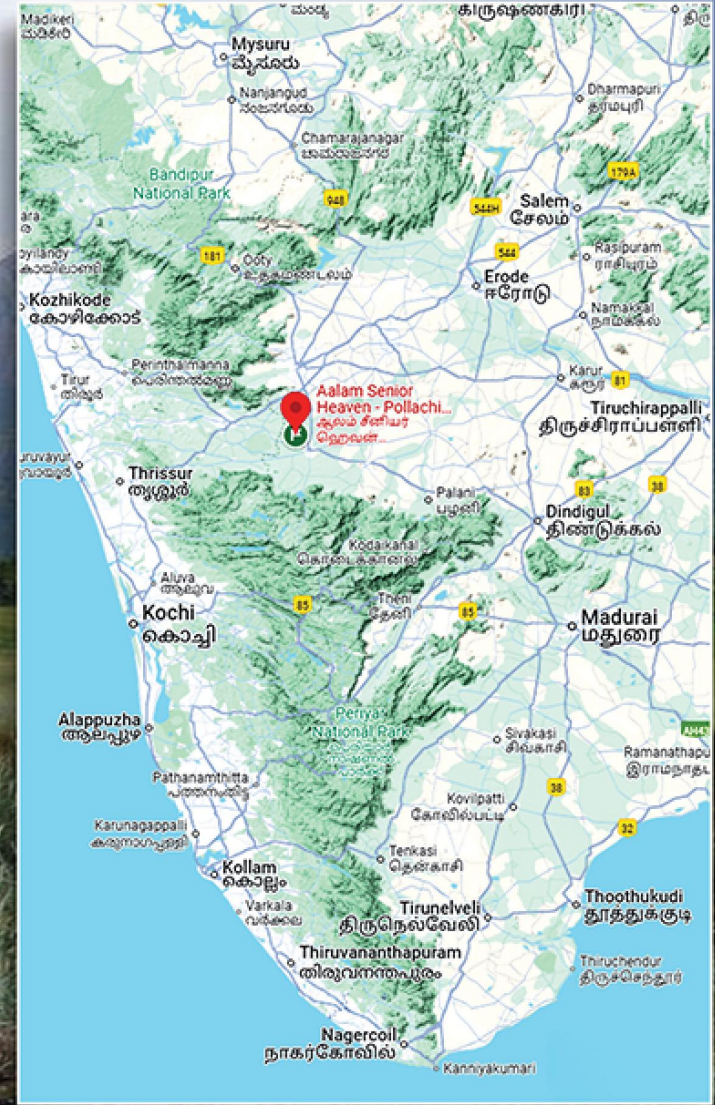

மலை ஓரம் வீசும் காற்று
மனசோடு பாடும் பாட்டு கேக்குதா!